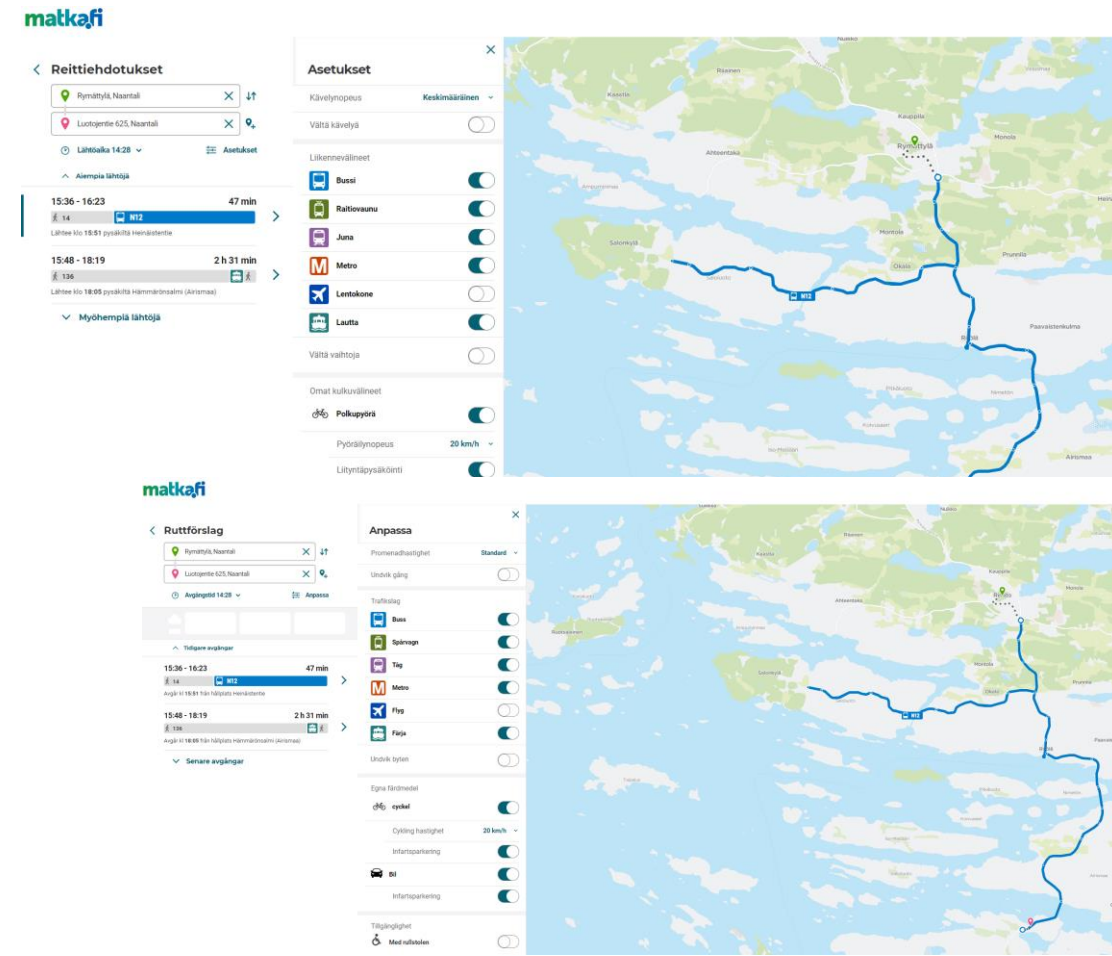

Vesiyhteyksien hakeminen opas.matka.fi palvelussa

Lähipysäkinäkymän toiminto lautta- ja vesiliikenneyhteyksiä
haettaessa

Reittien hakeminen opas.matka.fi palvelussa

- Valtakunnallisessa reittioppaassa on mahdollisuus hakea joukkoliikenteen matkoja ja matkaketjuja
 - Mukana on myös vesiliikenteen lautta- ja lossiyhteyksiä
 - Valtakunnallinen reittiopas tukee myös auto- ja kävelyreititystä
- Reittihakuja voi tehdä eri laitteilla (puhelin, tietokone, tabletti)
- Asetukset –valinnan kautta voi määrittää mitä reittihakuja haluaa reittioppaassa tehdä
 - Vesiliikenteen reittejä hakiessa valinta ”lautta” on oltava valittuna

Vesiliikenteen tarkastelu lähipysäkkinäköymässä

- Lähipysäkkinäköymässä voit valita suoraan halutun sataman/laiturn sijaintisi perusteella (sallimalla gps-tiedon)
- Vaihtoehtoisesti voit reittioppaan käyttöliittymästä valita kartalta haluamasi laiturin ja tarkastella kulloinkin voimassa olevia vuoroja ja aikatauluja
 - Tietojen toimittamisesta vastaavat liikenteen operaattorit
- Mikäli tiedossa on laituriin/satamaan tuotettua aikataulutietoa näytetään seuraavat lähdöt.

Hämmärönsalmi (Airismaa)

Juuri nyt	Aikataulu	Häiriöt
	Hämmärönsalmi (Airismaa)	15:05
	Hämmärönsalmi (Aasia)	15:05
	Hämmärönsalmi (Airismaa)	15:25
	Hämmärönsalmi (Aasia)	15:25
	Hämmärönsalmi (Airismaa)	15:45
	Hämmärönsalmi (Aasia)	15:45
	Hämmärönsalmi (Airismaa)	16:05
	Hämmärönsalmi (Aasia)	16:05
	Hämmärönsalmi (Airismaa)	16:25
	Hämmärönsalmi (Aasia)	16:25
	Hämmärönsalmi (Airismaa)	16:45
	Hämmärönsalmi (Aasia)	16:45
	Hämmärönsalmi (Airismaa)	17:05
	Hämmärönsalmi (Aasia)	17:05
	Hämmärönsalmi (Airismaa)	17:35
	Hämmärönsalmi (Aasia)	17:35