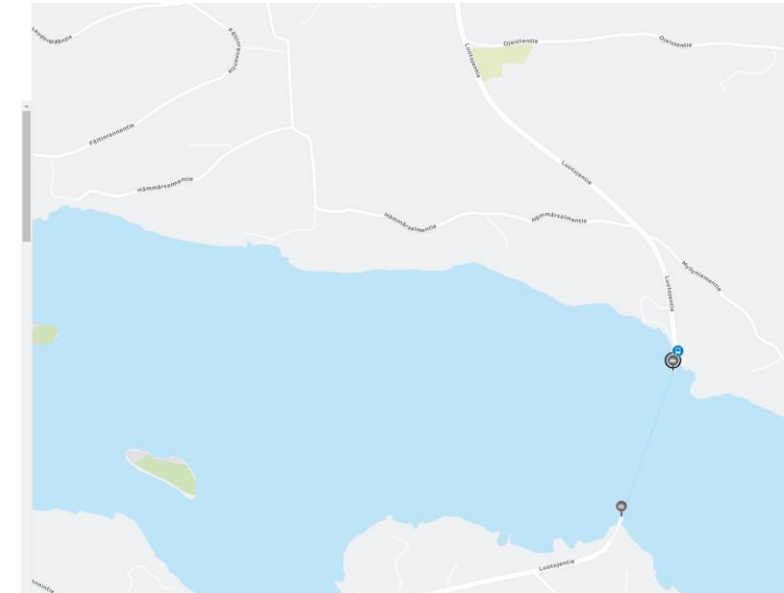

Vesiliikenteen tarkastelu lähipysäkkinäköymässä

- Lähipysäkkinäköymässä voit valita suoraan halutun sataman/laiturn sijaintisi perusteella (sallimalla gps-tiedon)
- Vaihtoehtoisesti voit reittioppaan käyttöliittymästä valita kartalta haluamasi laiturin ja tarkastella kulloinkin voimassa olevia vuoroja ja aikatauluja
  - Tietojen toimittamisesta vastaavat liikenteen operaattorit
- Mikäli tiedossa on laituriin/satamaan tuotettua aikataulutietoa näytetään seuraavat lähdöt.

Hämmärönsalmi (Airismaa)

Juuri nyt	Aikataulu	Häiriöt
	Hämmärönsalmi (Airismaa)	15:05
	Hämmärönsalmi (Aasia)	15:05
	Hämmärönsalmi (Airismaa)	15:25
	Hämmärönsalmi (Aasia)	15:25
	Hämmärönsalmi (Airismaa)	15:45
	Hämmärönsalmi (Aasia)	15:45
	Hämmärönsalmi (Airismaa)	16:05
	Hämmärönsalmi (Aasia)	16:05
	Hämmärönsalmi (Airismaa)	16:25
	Hämmärönsalmi (Aasia)	16:25
	Hämmärönsalmi (Airismaa)	16:45
	Hämmärönsalmi (Aasia)	16:45
	Hämmärönsalmi (Airismaa)	17:05
	Hämmärönsalmi (Aasia)	17:05
	Hämmärönsalmi (Airismaa)	17:35
	Hämmärönsalmi (Aasia)	17:35

matkafi