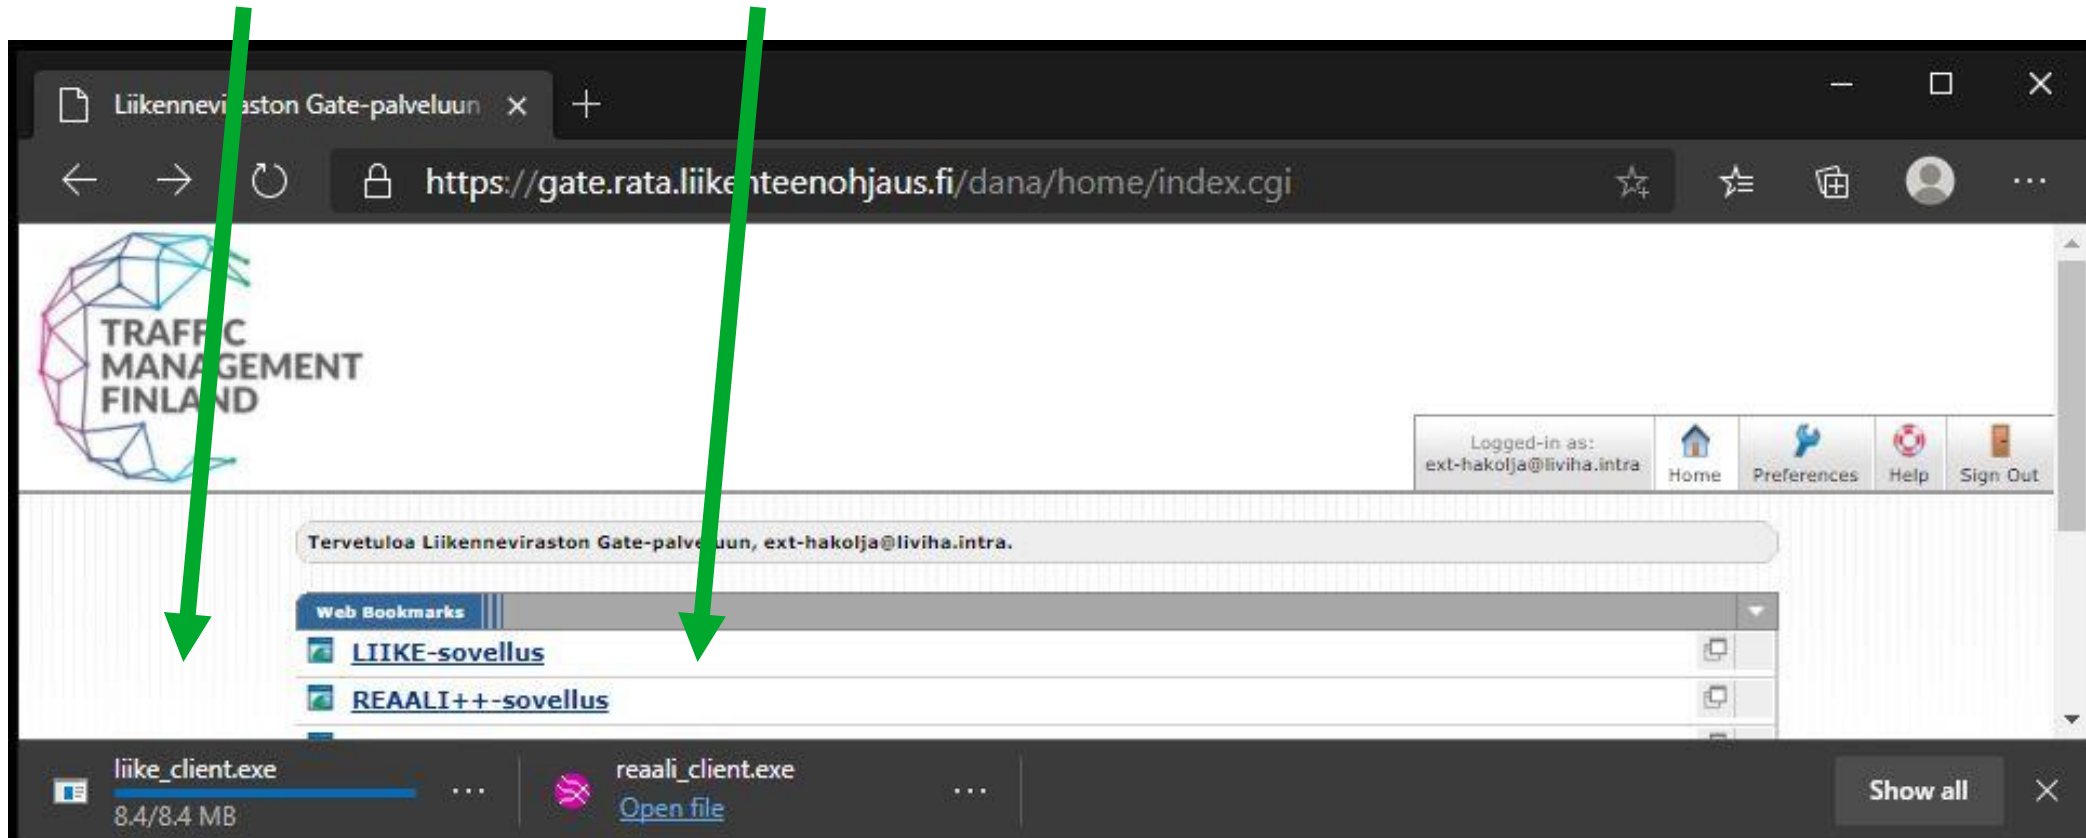

- Odota hetki

LIIKE-sovellukseen etänä kirjautuminen

- Tarkista että yhteys on käynnistynyt, kuvake oikeassa alareunassa ilmoituskentässä
- Käynnistä haluttu sovellus
- Odota että lataus alkaa, riippuu esim. verkon nopeudesta.

A screenshot of a web browser window. The address bar shows the URL "https://gate.rata.liikenteenohjaus.fi/dana/home/index.cgi". The page content includes the "TRAFFIC MANAGEMENT FINLAND" logo on the left. On the right, there is a navigation bar with the text "Logged-in as: ext-hakolja@liviha.intra" and buttons for "Home", "Preferences", "Help", and "Sign Out". Below this, a message reads "Tervetuloa Liikenneviraston Gate-palveluun, ext-hakolja@liviha.intra.". At the bottom, there is a "Web Bookmarks" section with two entries: "LIIKE-sovellus" and "REAALI++-sovellus".

LIIKE-sovellukseen etänä kirjautuminen

- Vasemmalla sovellus latautuu ja oikeanpuoleinen on jo latautunut

LIIKE-sovellukseen etänä kirjautuminen

- Sovellus aukeaa

LIIKE-sovellukseen etänä kirjautuminen

- Jotkin tietoturva ratkaisut saattavat ilmoitella sovelluksesta. Yksi esimerkki: