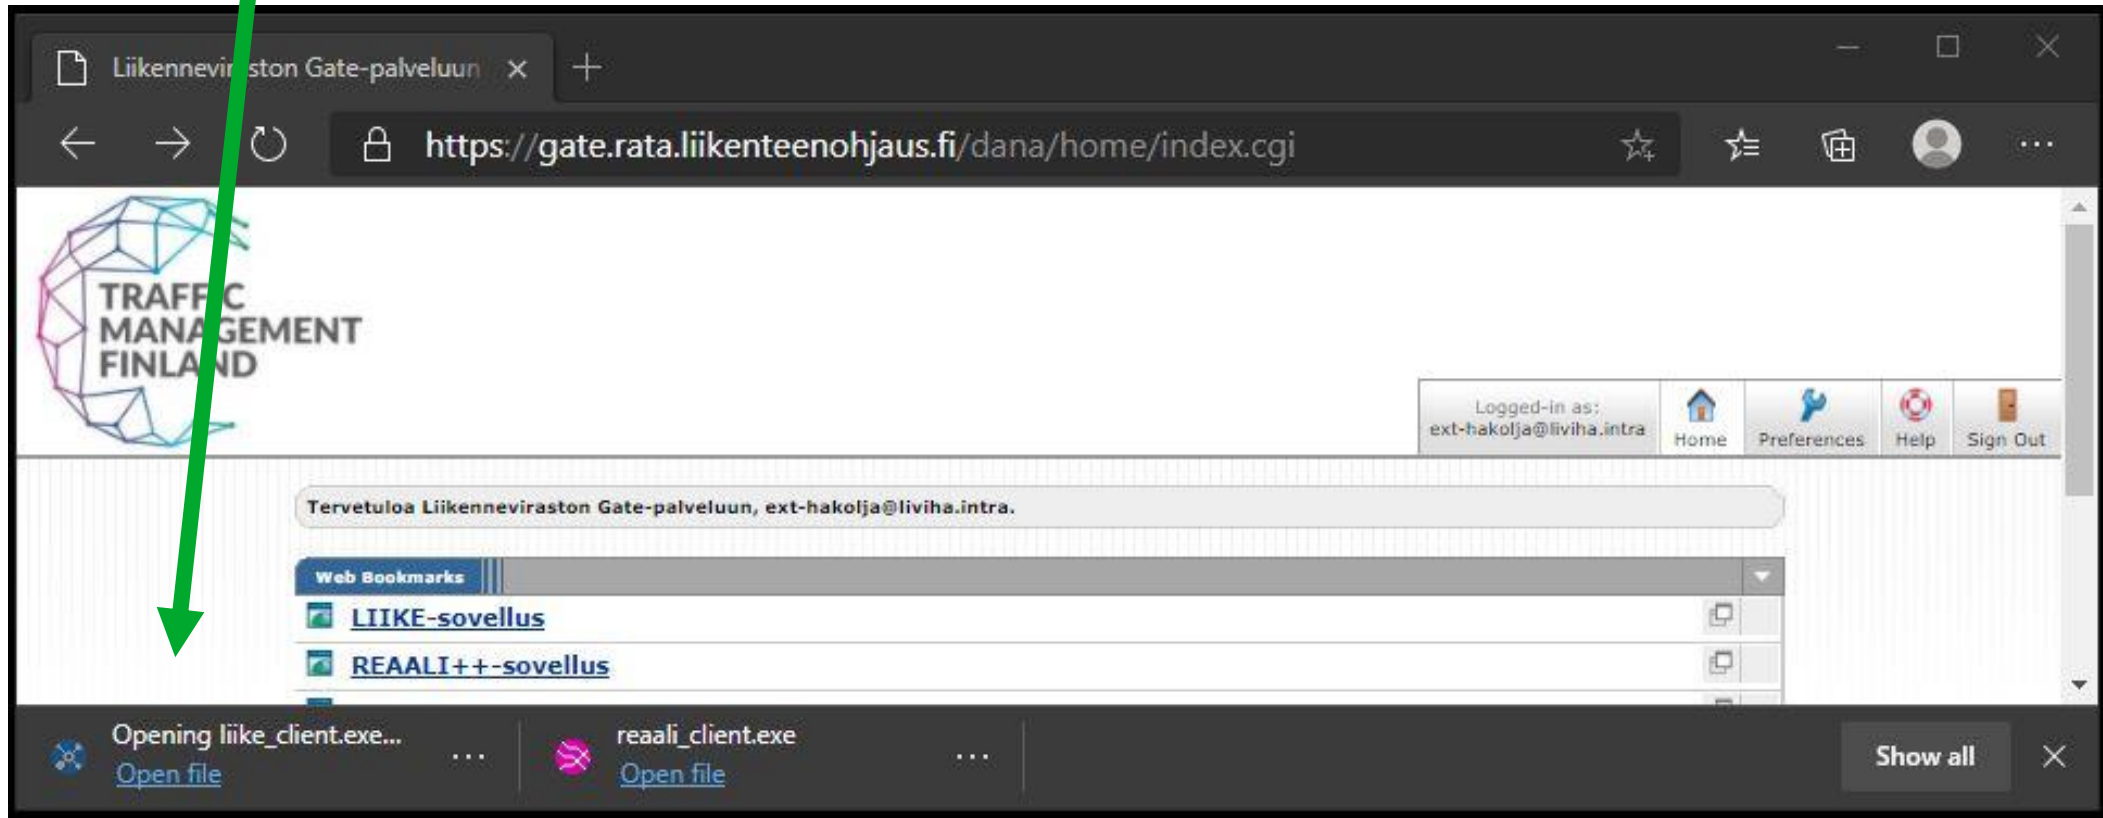

- Odota hetki

LIIKE-sovellukseen etänä kirjautuminen

- Tarkista että yhteys on käynnistynyt, kuvake oikeassa alareunassa ilmoituskentässä
- Käynnistä haluttu sovellus
- Odota että lataus alkaa, riippuu esim. verkon nopeudesta.

A screenshot of a web browser window. The address bar shows the URL "https://gate.rata.liikenteenohjaus.fi/dana/home/index.cgi". The page content includes the "TRAFFIC MANAGEMENT FINLAND" logo on the left. On the right, there is a navigation bar with the text "Logged-in as: ext-hakolja@liviha.intra" and buttons for "Home", "Preferences", "Help", and "Sign Out". Below this, a message reads "Tervetuloa Liikenneviraston Gate-palveluun, ext-hakolja@liviha.intra.". At the bottom, there is a "Web Bookmarks" section with two entries: "LIIKE-sovellus" and "REAALI++-sovellus".

LIIKE-sovellukseen etänä kirjautuminen

- Vasemmalla sovellus latautuu ja oikeanpuoleinen on jo latautunut

LIIKE-sovellukseen etänä kirjautuminen

- Sovellus aukeaa

LIIKE-sovellukseen etänä kirjautuminen

- Jotkin tietoturva ratkaisut saattavat ilmoitella sovelluksesta. Yksi esimerkki: