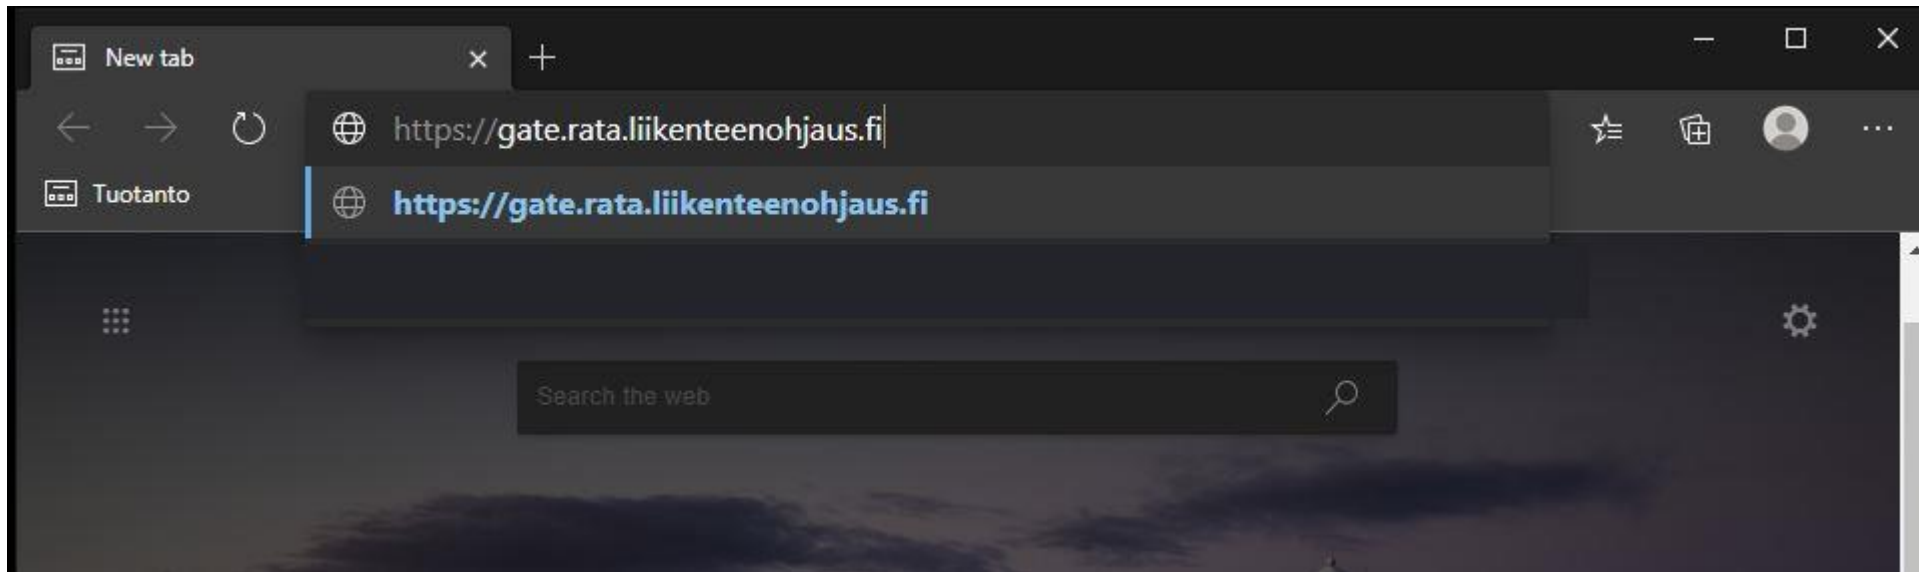

LIIKE-sovellukseen etänä kirjautuminen

25.11.2020

LIIKE-sovellukseen etänä kirjautuminen

- Kirjoita Internet-selaimen osoitekenttään <https://gate.rata.liikenteenohjaus.fi>

- Voit käyttää Chrome- tai Edge-selainta
- **Huom!** Palvelu on käytettävissä vain niille käyttäjille, joille VPN-yhteys on erikseen sovittu avattavaksi

LIIKE-sovellukseen etänä kirjautuminen

- Kirjoita oma LIIKE-järjestelmän tunnus ja perään @liviha.intra, esim. ext-omatunnus@liviha.intra
- Sama salasana kuin LIIKE-sovellukseen.
- Valitse Realm-kohdasta LIVI HA
- Jos salasanan unohtunut, niin sen voi käydä vaihtamassa osoitteessa <https://tuotanto.rata.liikenteenohjaus.fi/ohjeet/rata-ad/rata-ad.html>

A screenshot of a web browser window. The address bar shows the URL "https://gate.rata.liikenteenohjaus.fi/dana/home/index.cgi". The page content includes the "TRAFFIC MANAGEMENT FINLAND" logo on the left. On the right, there is a navigation bar with the text "Logged-in as: ext-hakolja@liviha.intra" and buttons for "Home", "Preferences", "Help", and "Sign Out". Below this, a message reads "Tervetuloa Liikenneviraston Gate-palveluun, ext-hakolja@liviha.intra.". At the bottom, there is a "Web Bookmarks" section with two entries: "LIIKE-sovellus" and "REAALI++-sovellus".