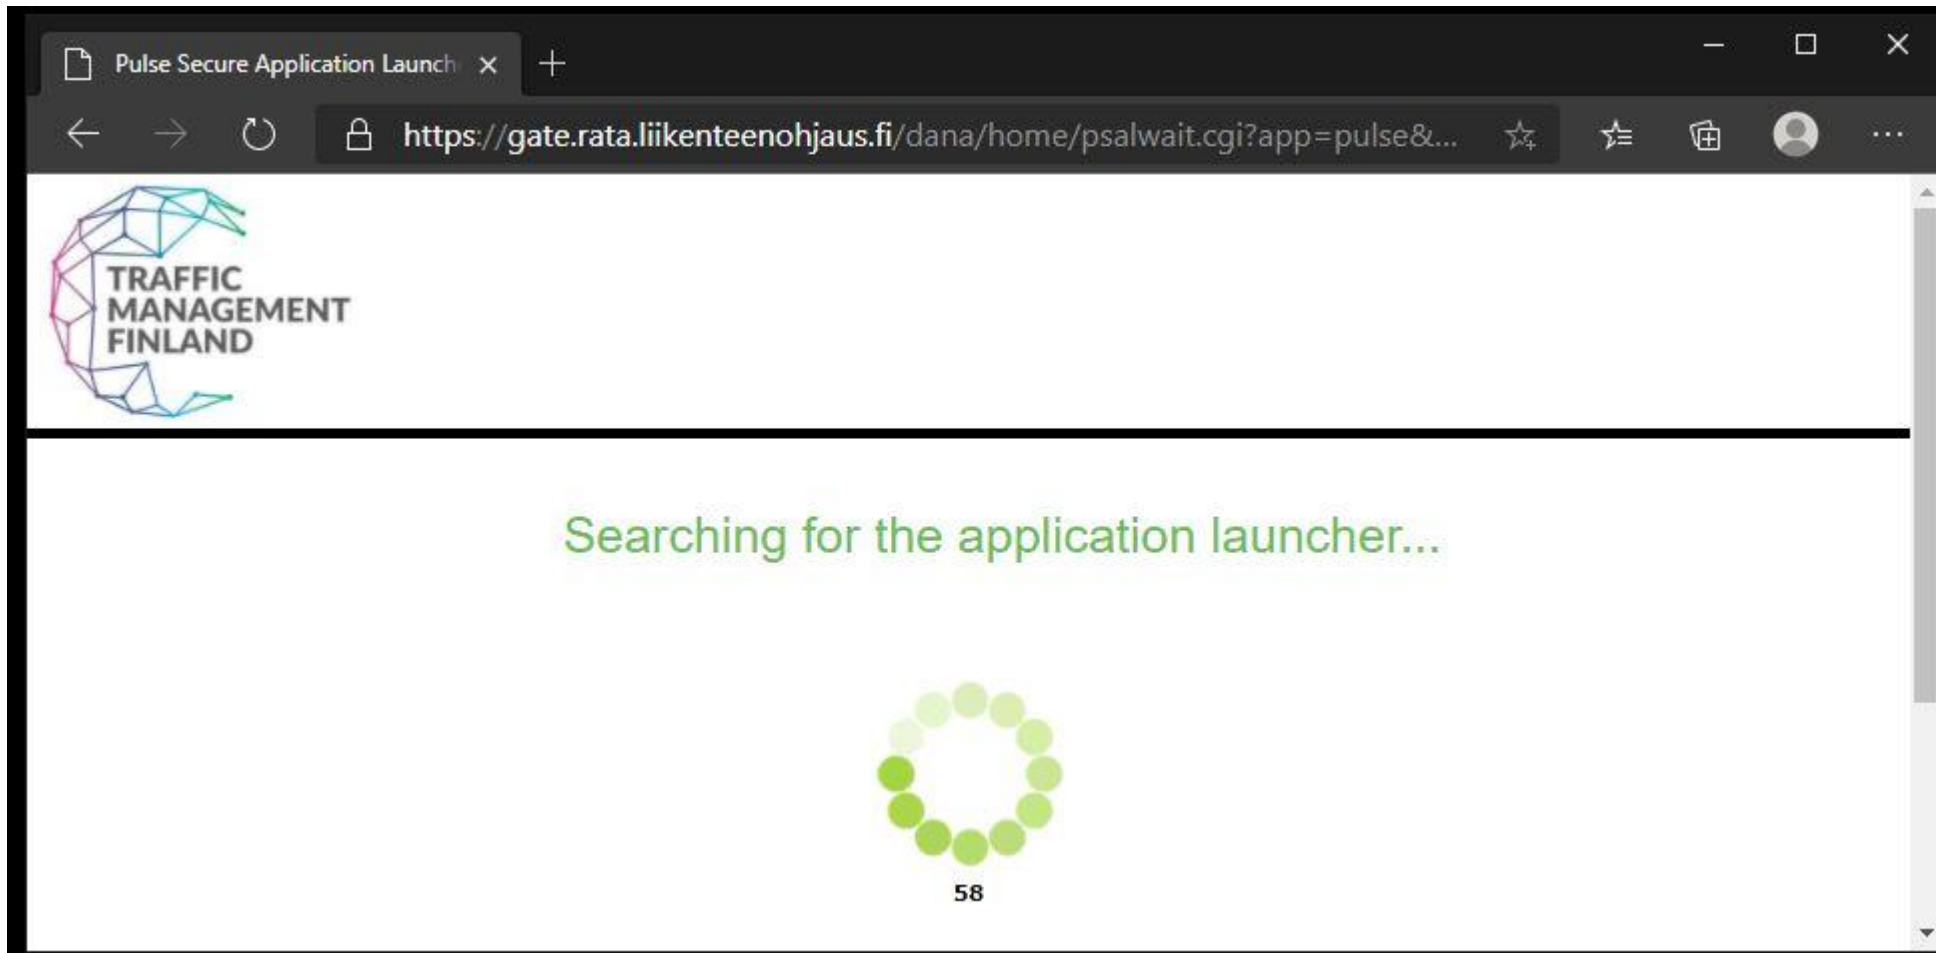

LIIKE-sovellukseen etänä kirjautuminen

- Kirjoita oma LIIKE-järjestelmän tunnus ja perään @liviha.intra, esim. ext-omatunnus@liviha.intra
- Sama salasana kuin LIIKE-sovellukseen.
- Valitse Realm-kohdasta LIVI HA
- Jos salasanan unohtunut, niin sen voi käydä vaihtamassa osoitteessa <https://tuotanto.rata.liikenteenohjaus.fi/ohjeet/rata-ad/rata-ad.html>

Liikenneviraston VPN - palveluun

TRAFFIC MANAGEMENT FINLAND

Tervetuloa
Liikenneviraston VPN - palveluun

Username Kirjaudu aloittaaksesi turvatus etäyhteyden.

Password

Realm

LIIKE-sovellukseen etänä kirjautuminen

- Odota hetki

LIIKE-sovellukseen etänä kirjautuminen

- Tarkista että yhteys on käynnistynyt, kuvake oikeassa alareunassa ilmoituskentässä
- Käynnistä haluttu sovellus
- Odota että lataus alkaa, riippuu esim. verkon nopeudesta.

A screenshot of a web browser window. The address bar shows the URL "https://gate.rata.liikenteenohjaus.fi/dana/home/index.cgi". The page content includes the "TRAFFIC MANAGEMENT FINLAND" logo on the left. On the right, there is a navigation bar with the text "Logged-in as: ext-hakolja@liviha.intra" and buttons for "Home", "Preferences", "Help", and "Sign Out". Below this, a message reads "Tervetuloa Liikenneviraston Gate-palveluun, ext-hakolja@liviha.intra.". At the bottom, there is a "Web Bookmarks" section with two entries: "LIIKE-sovellus" and "REAALI++-sovellus".