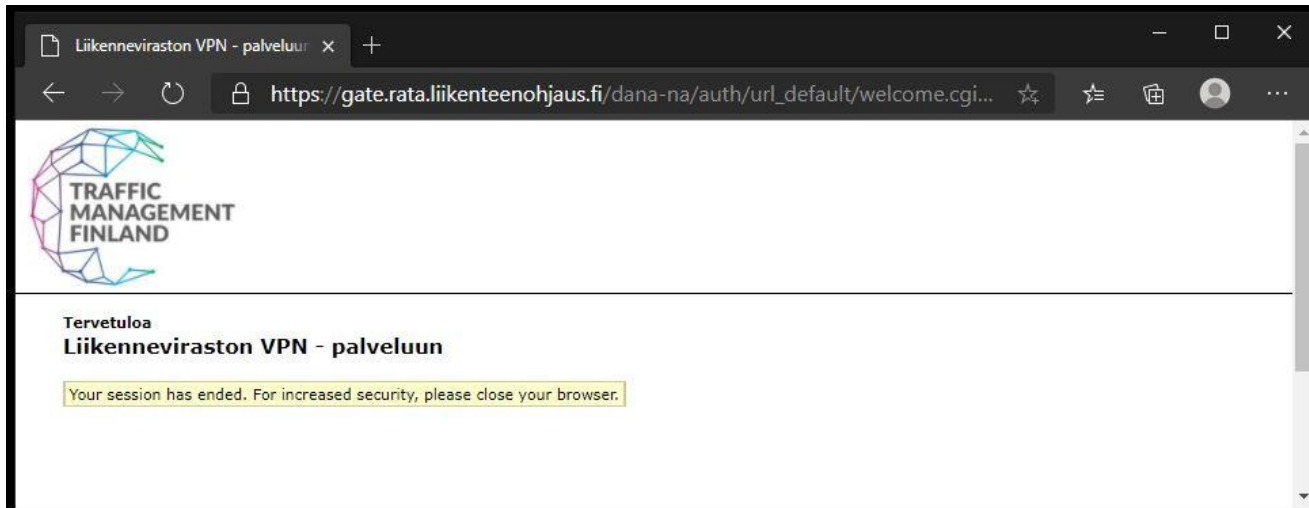

LIIKE-sovellukseen etänä kirjautuminen

- Lopuksi kirjaudu ulos