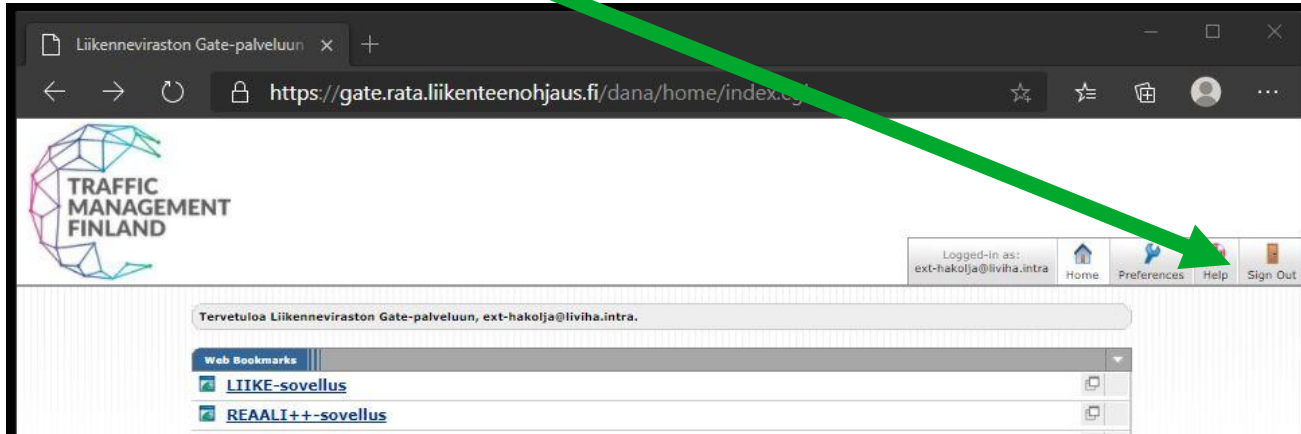

- Odota hetki

LIIKE-sovellukseen etänä kirjautuminen

- Tarkista että yhteys on käynnistynyt, kuvake oikeassa alareunassa ilmoituskentässä
- Käynnistä haluttu sovellus
- Odota että lataus alkaa, riippuu esim. verkon nopeudesta.

A screenshot of a web browser window. The address bar shows the URL "https://gate.rata.liikenteenohjaus.fi/dana/home/index.cgi". The page content includes the "TRAFFIC MANAGEMENT FINLAND" logo on the left. On the right, there is a navigation bar with the text "Logged-in as: ext-hakolja@liviha.intra" and buttons for "Home", "Preferences", "Help", and "Sign Out". Below this, a message reads "Tervetuloa Liikenneviraston Gate-palveluun, ext-hakolja@liviha.intra.". At the bottom, there is a "Web Bookmarks" section with two entries: "LIIKE-sovellus" and "REAALI++-sovellus".

LIIKE-sovellukseen etänä kirjautuminen

- Vasemmalla sovellus latautuu ja oikeanpuoleinen on jo latautunut

LIIKE-sovellukseen etänä kirjautuminen

- Sovellus aukeaa

LIIKE-sovellukseen etänä kirjautuminen

- Jotkin tietoturva ratkaisut saattavat ilmoitella sovelluksesta. Yksi esimerkki:

LIIKE-sovellukseen etänä kirjautuminen

- Lopuksi kirjaudu ulos

LIIKE-sovellukseen etänä kirjautuminen

- Lisätiedot: Jan Hakola