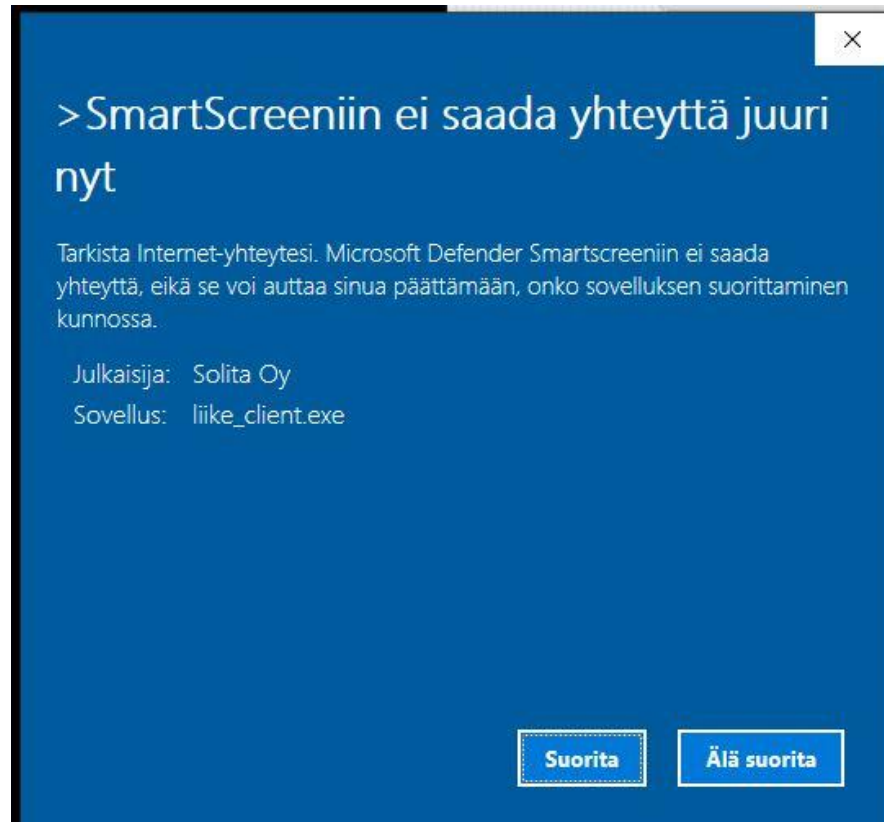

A screenshot of a web browser window. The address bar shows the URL "https://gate.rata.liikenteenohjaus.fi/dana/home/index.cgi". The page content includes the "TRAFFIC MANAGEMENT FINLAND" logo on the left. On the right, there is a navigation bar with the text "Logged-in as: ext-hakolja@liviha.intra" and buttons for "Home", "Preferences", "Help", and "Sign Out". Below this, a message reads "Tervetuloa Liikenneviraston Gate-palveluun, ext-hakolja@liviha.intra.". At the bottom, there is a "Web Bookmarks" section with two entries: "LIIKE-sovellus" and "REAALI++-sovellus".

LIIKE-sovellukseen etänä kirjautuminen

- Vasemmalla sovellus latautuu ja oikeanpuoleinen on jo latautunut

LIIKE-sovellukseen etänä kirjautuminen

- Sovellus aukeaa

LIIKE-sovellukseen etänä kirjautuminen

- Jotkin tietoturva ratkaisut saattavat ilmoitella sovelluksesta. Yksi esimerkki: